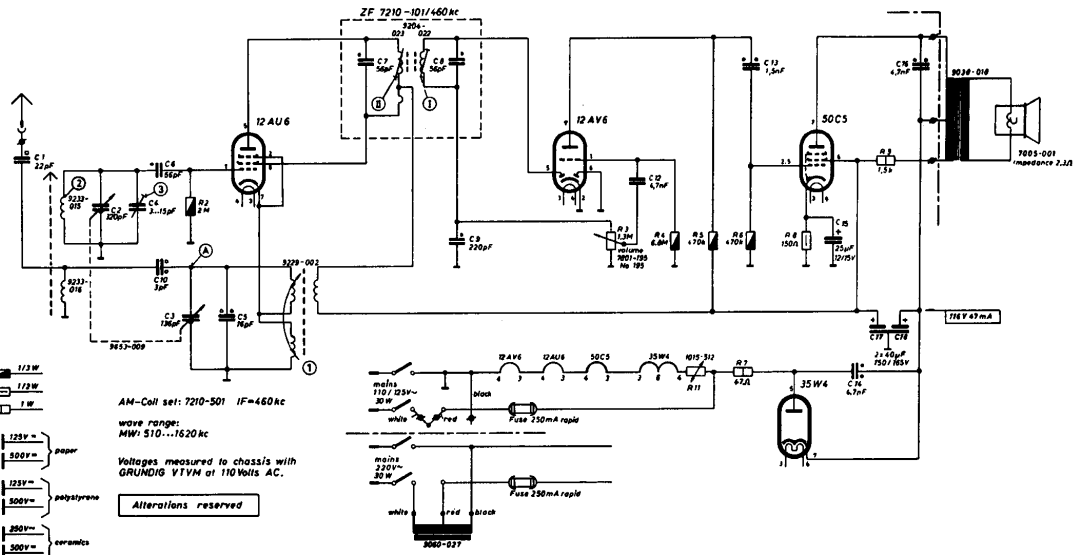

# Schaltplan für Musikgerät 50

ab Gerät Nr. 13001

12AU6  
12.6V 0.15A

12AV6  
12.5V 0.15A

50C5  
50V 0.15A

35W4  
35V 0.15A

AM-Coll set: 7210-501 IF=460 kc  
wave range:  
MW: 510...1620 kc

Voltages measured to chassis with  
GRUNDIG VTM at 110 Volts AC.